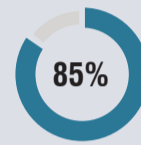

Dibujo de planos
AutoCAD