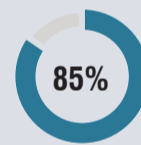

Gráficos
Adobe Photoshop
Adobe Illustrator
Adobe Acrobat Pro