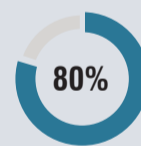

Otros
Msft Word
Msft PowerPoint
Msft Excel

PERFIL

Arquitecto y Magíster en Planeación Urbana - Regional de la Pontificia Universidad Javeriana. Se caracteriza por ser un joven de ideas creativas e innovadoras y, en cada uno de los proyectos que ha realizado refleja lo que para él es la esencia de la arquitectura: "arte mezclado con razón", este pensamiento lo ha llevado a incluir en sus proyectos elementos sensibles que, además de constituir la base de los mismos, son el fundamento de la trascendencia de dichos elementos hacia los demás. Cabe resaltar entre sus cualidades, la paciencia, la perseverancia y el entusiasmo para con sus proyectos y entre sus defectos, el excesivo afán de excelencia y perfección.